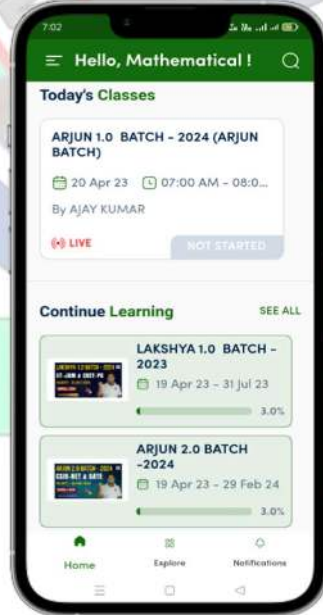

समसामयिक घटनाएं :-

- राजस्थान, भारतीय एवं अन्तर्राष्ट्रीय महत्व की प्रमुख समसामयिक घटनाएं एवं मुद्दे ।
- वर्तमान में चर्चित व्यक्ति, स्थान एवं संस्थाएं।
- खेल एवं खेलकूद संबंधी गतिविधियां ।

- Download the Mathematical Academy App from Play Store
- Join the Course & Include Test Series
- Contact No : 6393098754 , 7081400353